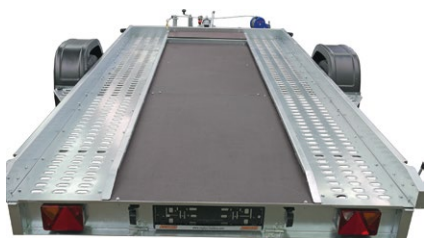

Dodatna oprema	GN206	GN207	GN208	GN209
Naziv	N13-380 alb	N15-380 alb	N16-380 alb	N18-380 alb
Rezervni kotač, 185 R14C, 5x112 mm	KK008	KK008	KK008	KK008
Držač rezervnog kotača, bočni	GA397	GA397	GA397	GA397
Antistatična vodootporna ploča	GA401	GA401	GA401	GA401
Pogon s integriranom hidrauličkom pumpom za naginjanje platforme	GA396	GA396	GA396	GA396
Stabilizator vožnje	GA402	GA403	GA403	GA403
Plinske opruge 100/22/10 mm	QS019	QS019	QS019	QS019
Vitlo sa valjkom za promjenu smjera stezanja	GA404	GA404	GA404	GA404
Sigurnosna BOX brava sa blokadom	AU121	AU121	AU121	AU121
Kajla za kotač prikolice	AU123	AU123	AU123	AU123
Kajla sa nosačem za prikolicu	AU123A	AU123A	AU123A	AU123A
Amortizer, AL-KO	HA003	HA003	HA005	HA005
Ležajevi amortizera, uključeni, AL-KO	HA004	HA004	HA006	HA006
Držač pomoćnog kotača i potporne noge, 200 mm (fi 48)	OK002	OK002	OK002	OK002
Potporna noga, 700 mm (fi 48)	KM006	KM006	KM006	KM006
Držač pomoćnog kotača (fi 60)	OK003	OK003	OK003	OK003
Pomoćni kotač, (fi 60)	KM008	KM008	KM008	KM008

N15-380 alb: Ploča

N15-380 alb: Pogon s integriranom hidrauličkom pumpom za naginjanje platforme

N18-380 alb: Amortizer

N18-380 alb: Stabilizator vožnje

N18-380 alb: Držač rezervnog kotača

N18-380 alb: Vitlo sa valjkom